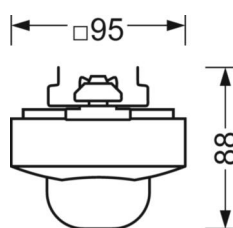

электротехника

Балласт	easy23
сетевое напряжение	230V/50Hz

Механика

цвет корпуса	белый стандартный для электротехники RAL 9016
размеры (LxWxH/DxH)	765mm x 95mm x 88mm
вес (нетто)	0.9kg
Вид монтажа	сборка трековых систем, Потолочная световая конструкция, Структура подвесного светильника

размеры

L	765 mm	Длина
W	95 mm	Ширина
H	88 mm	Высота

DEEP-LINK

<https://www.regiolux.de/ru/article/19150700230>

LC SYSTEM

параметры

Regiolux Классификация	netlife easy
Управляющий сигнал	DALI2-broadcast
Номерной балласт (макс)	30
коммуникация	проводное подключение
Сенсорная техника	PIR - passive infrared
Монтажная высота (мере/макс)	4m в 14m
Пульт дистанционного управления	84501101203
Пульт дистанционного управления опционально	84501101200 +App
Название приложения	Steinel smart remote
Расширение системы	easy24